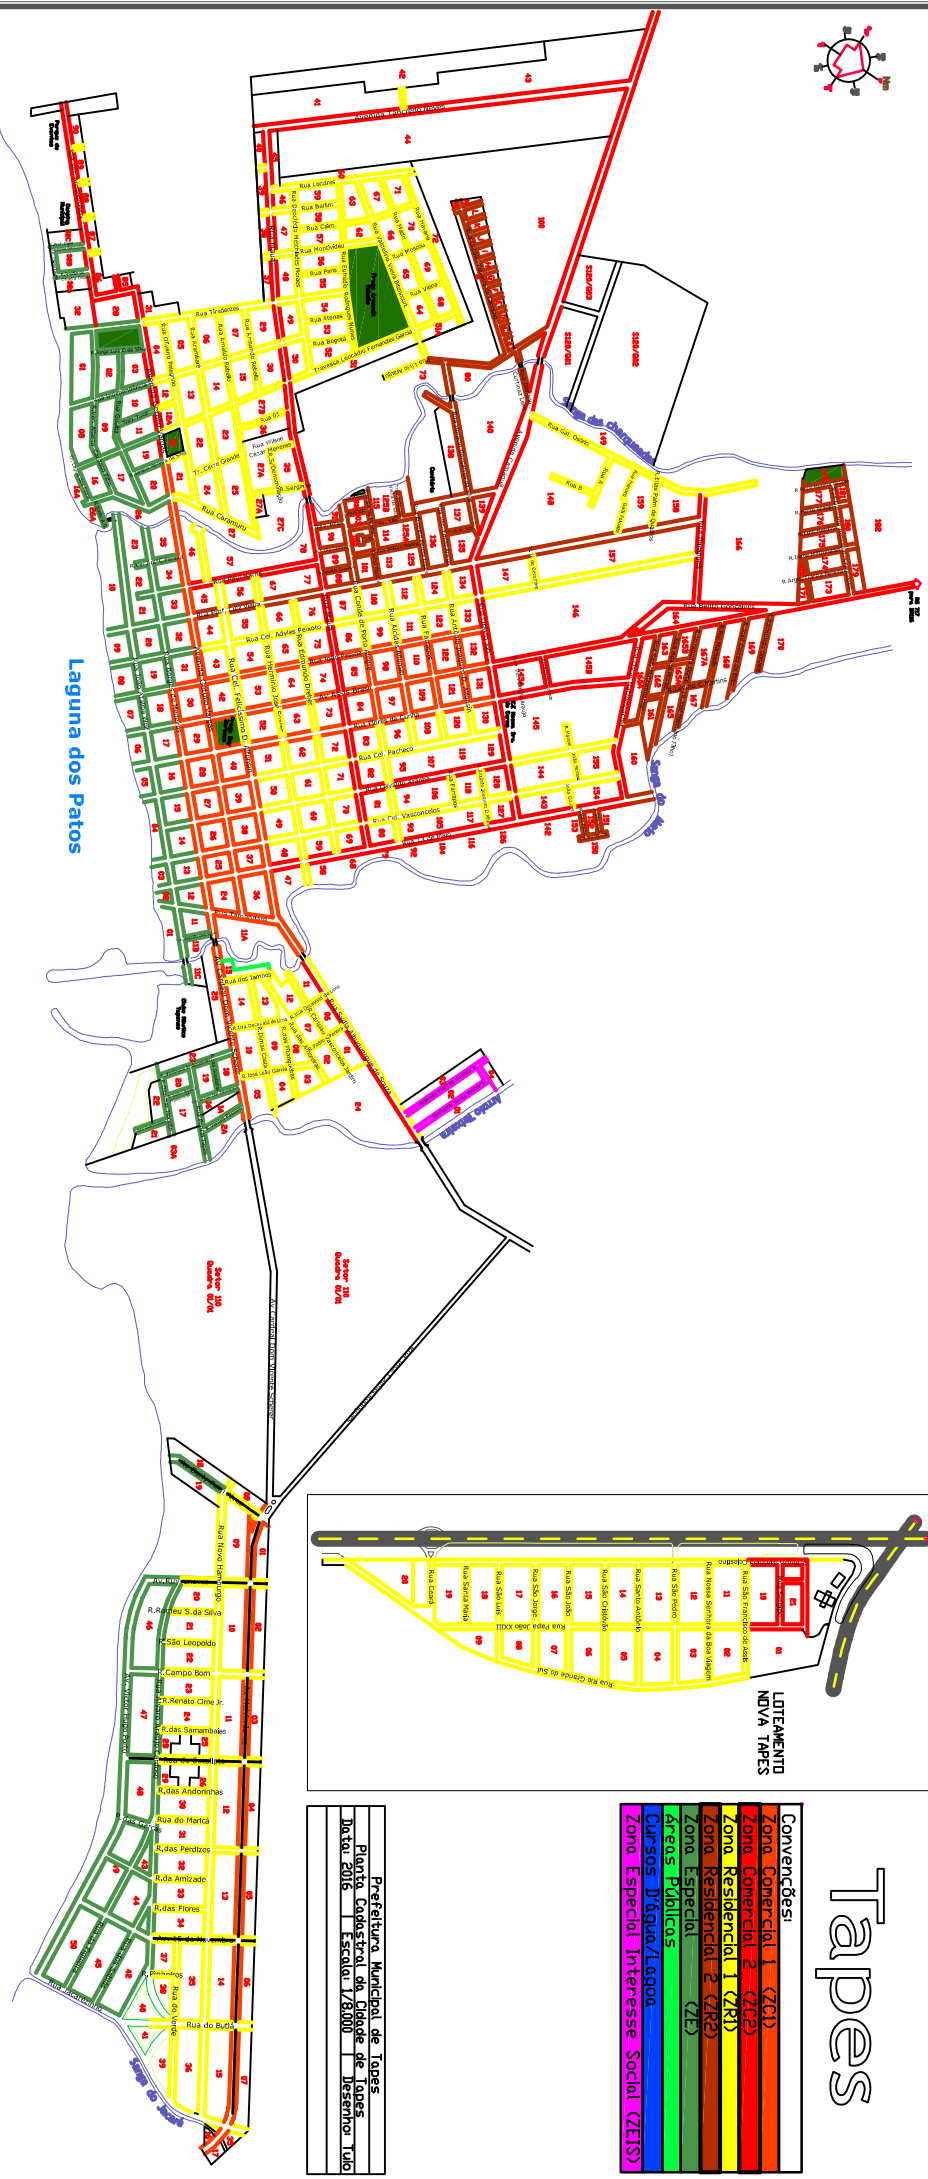

Laguna dos Patos

LOTAMENTO NOVA TAPES

Tapes

- Convenções:**
- Zona Comercial 1 (ZC1)
 - Zona Comercial 2 (ZC2)
 - Zona Residencial 1 (ZR1)
 - Zona Residencial 2 (ZR2)
 - Zona Especial (ZE)
 - Áreas Públicas
 - Corpos D'Água/Lagoa
 - Zona Especial Interesse Social (ZEISS)

Prefeitura Municipal de Tapes
 Planta Cadastral da Cidade de Tapes
 Data: 2016 Escala: 1/8000
 Versão: 1.00